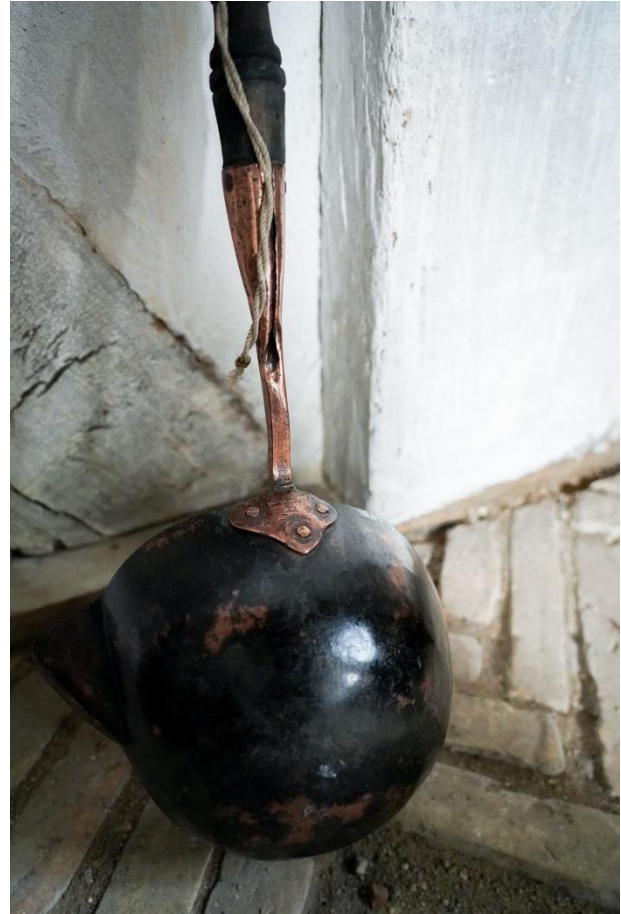

Billedkatalog

Ting af kobber
i Den Gamle By

Den Gamle By

Til forløbet
Kobbersmeden – håndværk og design med historie

Øse

Øse

Øse

Kedel

Kageform

Æbleskivepande

Te-maskine ("samovar")

Tragt, med reparation

Kande

Olielampe

Pynteplatter

Vandspy (afløb fra tagrende)