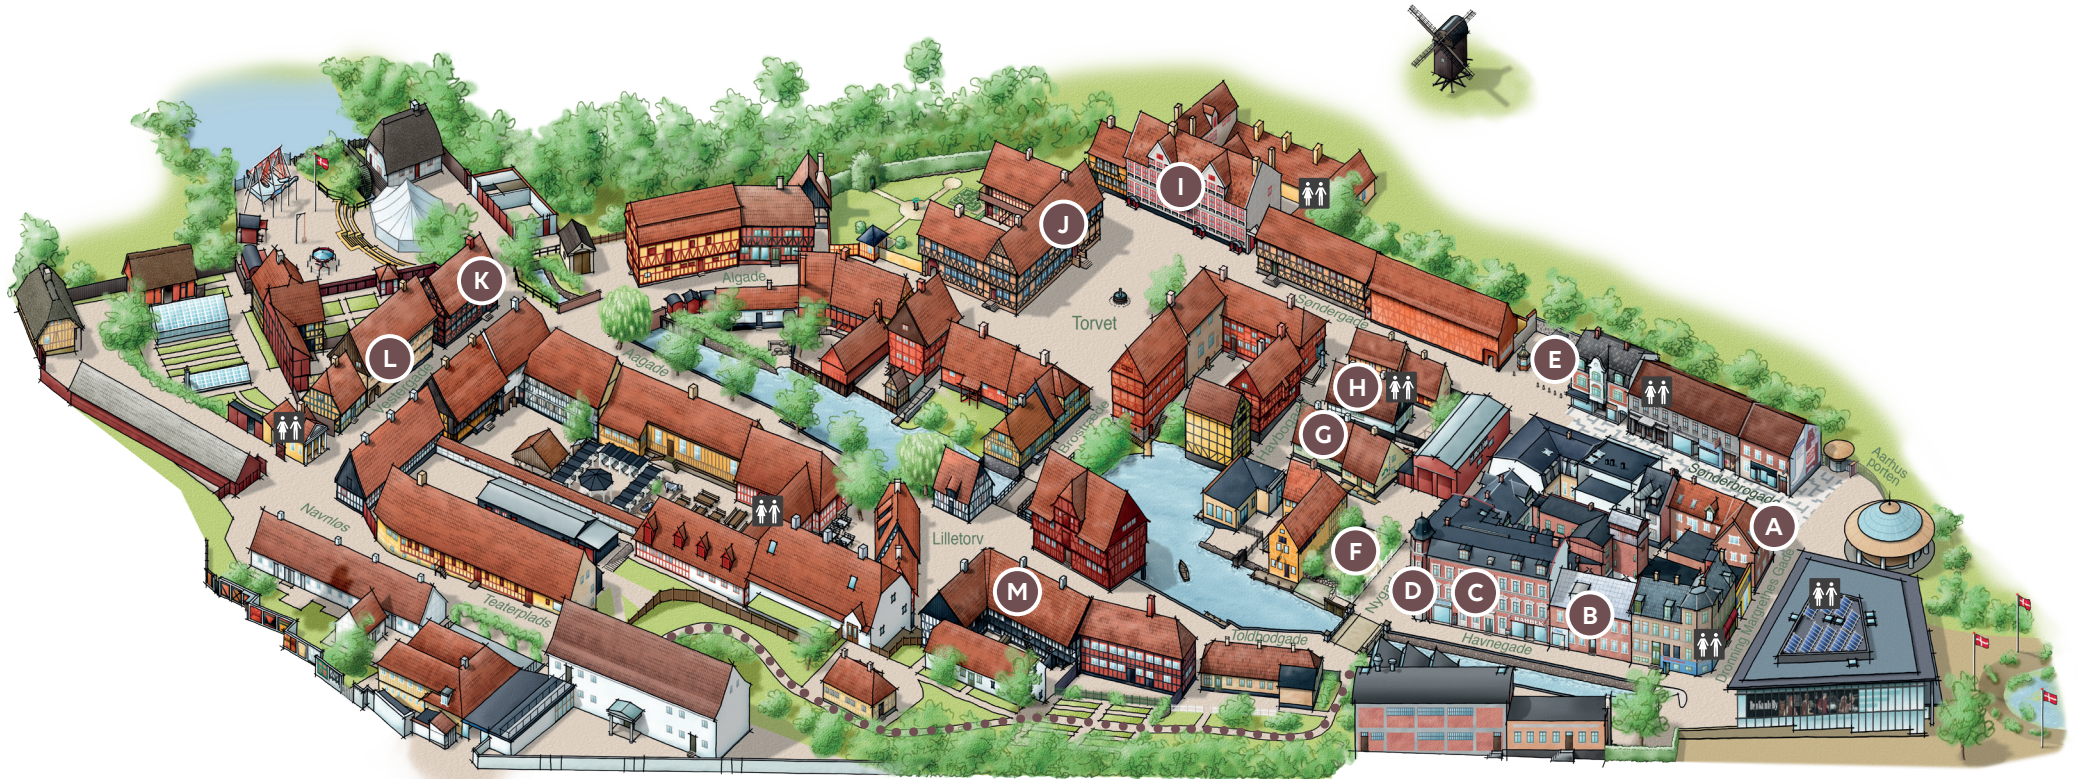

Kort

Den Gamle By

A Napoli Pizza

B Huset i Havnegade

C Tårnborgh

D Konditoriet Café Bonnich

E Pølsevognen

F Anlægget

G Musæum

H Madkassen

I Møntmestergården

J Borgmestergården

K Apoteket

L Renæssancegården

M Købmandsgården